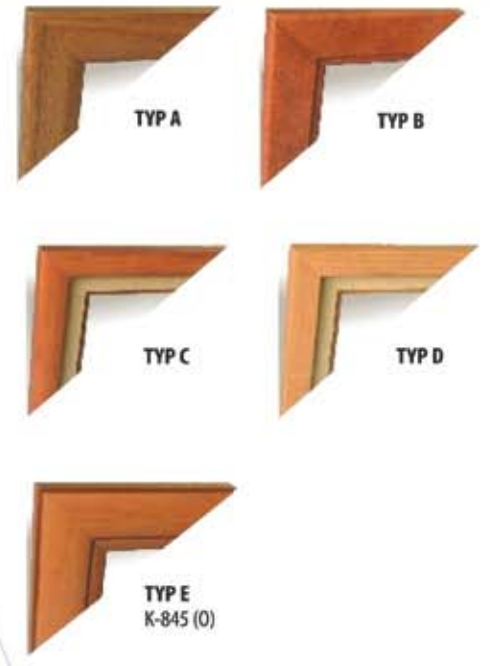

PROFIL E patyna

PROFIL B patyna

PROFIL E patyna

PROFIL B patyna drukowana

PROFIL E patyna drukowana

profile **meblowe**
 furniture profiles
 Möbelprofile
 мебельные профили

profile **ramkowe**
 frame profiles
 Rahmenprofile
 рамочные профили

LM-01

LM-05

LM-06 *

LM-04 *

LM-02 *

LM-03 *

* Profile meblowe dostępne również w wersji patynowanej.
 * They are also available with patina effect.
 * Die Möbelfronten sind auch in der Patinaversion zugänglich.
 * Мебельные профили доступны также в патинированном варианте.

Bella Calvados (In Stock)

Wide selection of handles and hardware

Wall Open Shelf Cabinet W 6 42

width: 6"
height: 42"
depth: 12"

Angle Wall Cabinet AW 42

width: 12"
height: 42"
depth: 12"

Three Drawer Base Cabinets DRB 30 - DRB 33 - DRB 36