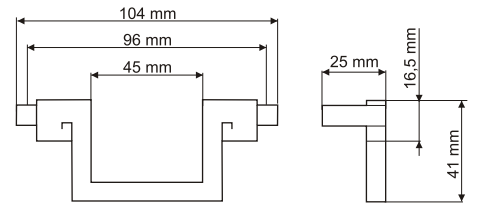

Handles

UR17, KR17 ZnAl
Greco

UR17	96	G0005	50	
KR17	96	G0005	50