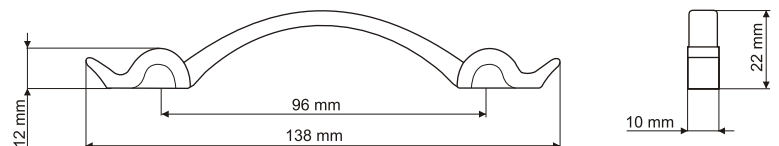

UR14	96	G0005	50