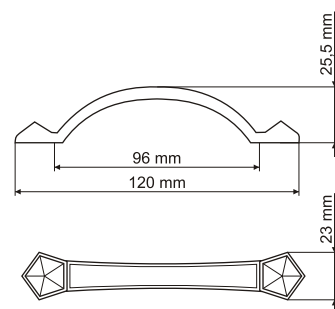

UR07	96	G0003	100	UR07	96	G0009	100 *
UR07	96	G0004	100	UR07	96	GA011	100 *
UR07	96	G0005	100	UR07	96	GB001	100 *
UR07	96	G0006	100	UR07	96	GC001	100 *
UR07	96	G0008	100	UR07	96	GC002	100 *
				UR07	96	GD001	100 *
				UR07	96	GD002	100 *