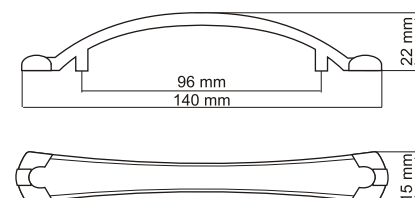

96	G0002	100 *
UG32	96	G0003	100
UG32	96	G0004	100
UG32	96	G0005	100
UG32	96	G0006	100
UG32	96	GA011	100 *
UG32	96	GD002	100 *