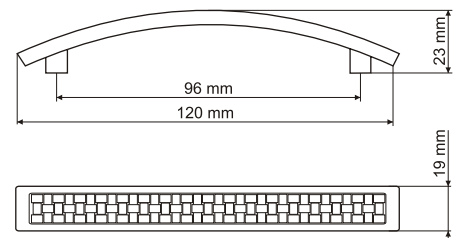

96	G0002	100 *
UG19		G0005	100
UG19		G0006	100
UG19		G0008	100
UG19		GA011	100 *