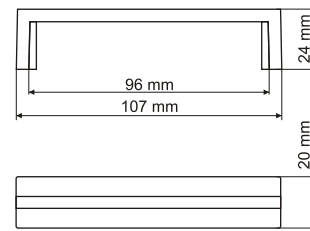

UU75-0096-G0005