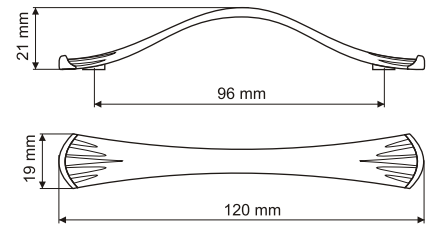

	UR15	UP15	GR15
Width	96	32	49
Height	G0005	G0005	G0005
Depth	50	50	50

UR13, ZnAl
Rota

KR13-G0005

UR13-0064-G0005

GR13-G0005

	UR13	KR13	GR13
Width	64	64	64
Height	G0005	G0005	G0005
Depth	50	50	50

Handles

UR20, ZnAl
Creavi