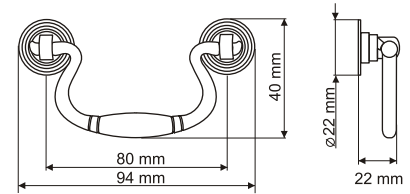

UR21, ZnAl
Rustico

	80	GAE02	50
UR21			
KR21		GAE02	100