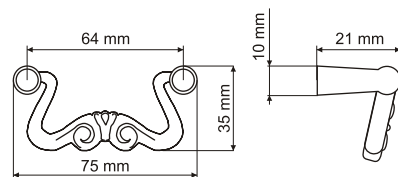

US01	64	G0001	100	*
US01	64	G0002	100	*
US01	64	G0003	100	
US01	64	G0004	100	
US01	64	G0005	100