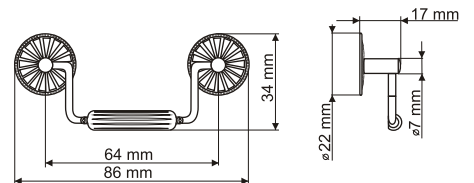

	UR15	UP15	GR15
Width	96	32	49
Height	G0005	G0005	G0005
Depth	50	50	50

UR13, ZnAl
Rota

KR13-G0005

UR13-0064-G0005

GR13-G0005

	UR13	KR13	GR13
Width	64	64	64
Height	G0005	G0005	G0005
Depth	50	50	50

Handles

UR20, ZnAl
Creavi