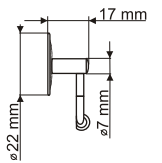

	UR15	UP15	GR15
Width	96	32	49
Height	G0005	G0005	G0005
Depth	50	50	50

UR13, ZnAl
Rota

KR13-G0005

UR13-0064-G0005

GR13-G0005

	UR13	KR13	GR13
Width	64	64	64
Height	G0005	G0005	G0005
Depth	50	50	50

Handles

UR20, ZnAl
Creavi