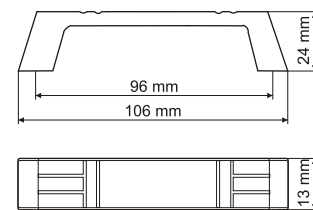

UR09	96	G0005	100
UR09	96	G0006	100
UR09	96	GA011	100 *