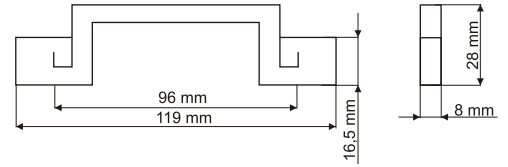

Handles

UR17, KR17 ZnAl
Greco

UR17	96	G0005	50	
KR17	96	G0005	50