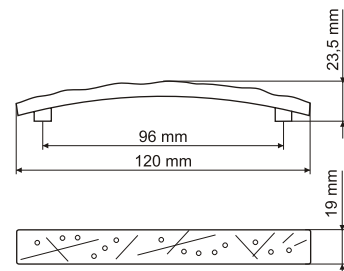

UG17	96	G0002	100	*
UG17	96	G0005	100	
UG17	96	G0006	100