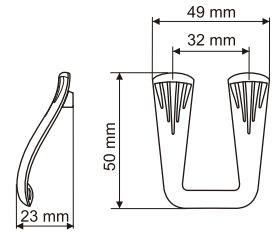

	UR15	UP15	GR15
Width	96	32	49
Height	G0005	G0005	G0005
Depth	50	50	50

UR13, ZnAl
Rota

KR13-G0005

UR13-0064-G0005

GR13-G0005

	UR13	KR13	GR13
Width	64	64	64
Height	G0005	G0005	G0005
Depth	50	50	50

Handles

UR20, ZnAl
Creavi