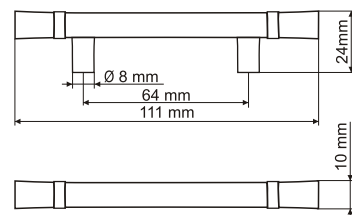

GR03-G0005

UR05	64	G0001	100	*
UR05	64	G0002	100	*
UR05	64	G0003	100	
UR05	64	G0005	100	
UR05	64	G0006	100	
UR05	64	GA011	100	*