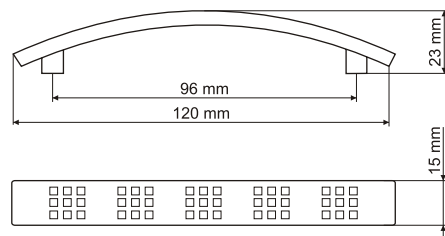

UG30	96	G0002	100	*
UG30	96	G0005	100	
UG30	96	G0006	100	
UG30	96	GA011	100	*