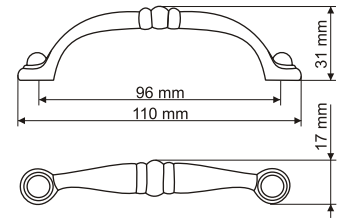

	UR15	UP15	GR15
Width	96	32	49
Height	G0005	G0005	G0005
Depth	50	50	50

UR13, ZnAl
Rota

KR13-G0005

UR13-0064-G0005

GR13-G0005

	UR13	KR13	GR13
Width	64	64	64
Height	G0005	G0005	G0005
Depth	50	50	50

Handles

UR20, ZnAl
Creavi