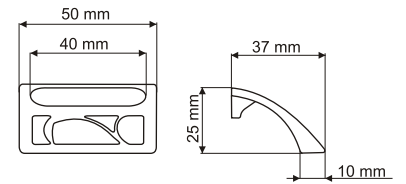

UR24, ZnAl
Tenue

UR24	96	GAE02	50

UR16, KR16 ZnAl
Arum

UR16	96	G0005	100
KR16	32	G0005	50

UR14, ZnAl
Unico

UR14	96	G0005	50